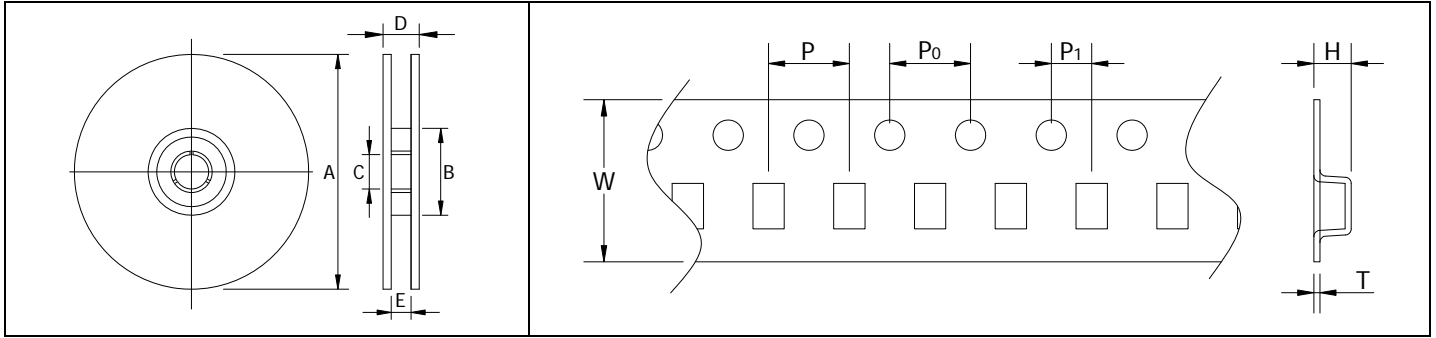

TAPE AND REEL SPECIFICATIONS

Case Size	Parts per Reel	Reel Dimensions(REF)					Tape Dimensions(REF)					
		A	B	C	D	E	W	P	P <sub>0</sub>	P <sub>1</sub>	H	T
2CB2012	2000	178	58	13	13	9.0	8	4	4	2	1.3	0.25
2CB3216	2000	178	58	13	13	9.0	8	4	4	2	2.1	0.25